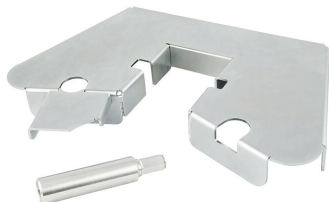

Podstavek za stojalo BS160-SDP

Kategorija: [Stojala in dodatki za vrtanje DUSS](#)

Zaloga: **Ni na zalogi**

-15,0%

Redna cena z DDV: **377,47 €**

Cena s popustom z DDV: **320,85 €**

Cena s popustom brez DDV: **262,99 €**

(slika je simbolična)

Kratek opis

Podstavek za stojalo BS160-SDP se uporablja za varno navpično vrtanje s stojalom za vrtanje BS 160, če pritrditev stojala na podlago ni možna ali ni zaželena. Pritrditev se izvede z lastno težo uporabnika npr. za vrtanje v keramična tla.