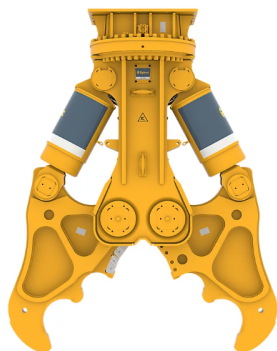

Datum: 23.06.2026

(slika je simbolična)

Kombinirani hidravlični rezalnik CB 7500 (70-85 ton)

Kategorija: [Hidravlični rezalniki](#)

Zaloga: **Preverite dobavljivost!**

Šifra:

Kratek opis

Epiroc CB 7500 je izjemno zmogljiv **hidravlični razbijalnik betona (concrete buster)**, zasnovan za **primarno rušenje obsežnih armiranobetonskih struktur** in težkih temeljev z bagerji nosilne mase **70-85 t**. Odlikujeta ga **široko odpiranje čeljusti in visoka razbijalna sila**, ki omogočata **učinkovito, hitro in natančno razbijanje betona tudi na velikih gradbiščih in pri delu na višini**. Vgrajena **360° hidravlična rotacija** omogoča optimalno pozicioniranje orodja ter izboljšuje produktivnost in natančnost izvedbe.

•
Odlikujeta ga **široko odpiranje čeljusti in visoka razbijalna sila**, ki omogočata **učinkovito, hitro in natančno razbijanje betona tudi na velikih gradbiščih in pri delu na višini**. Vgrajena **360° hidravlična rotacija** omogoča optimalno pozicioniranje orodja ter izboljšuje produktivnost in natančnost izvedbe.

Tehnične Specifikacije

Delovni tlak	350 bar
Teža delovnega stroja	70 - 85 t
Pretok olja	350 - 450 l/min
Pretok olja - rotacija	50 l/min
Max. rezalna sila	960 t
Teža rezalnika	6 750 kg
Rezalna sila na vrhu čeljusti	190 t