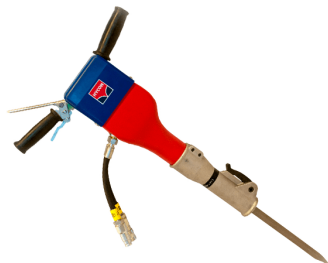

Datum: 23.06.2026

Davčna št.: SI45490635
Telefon: 01 542 24 70
E-mail: info@urni.si
WWW: www.urni.dev.ah.si

(slika je simbolična)

HYCON HH15

Kategorija: [HYCON ročna hidravlična kladiva](#)

Zaloga: **Preverite dobavljivost!**

Šifra:

Kratek opis

HYCON HH15 je idealna izbira za profesionalce, ki delajo v lahki gradbeni industriji. Tudi pri samo 19,2 kg je zmogljivost enaka 25-30 kg električnemu lomilcu. Deluje znotraj ali zunaj ne glede na vreme, prah in celo pod vodo. Odklopnik je standardno opremljen z ročaji proti vibracijam.

Kombinirajte HH15 z napajalnikom HYCON tipa HPP06 in imeli boste HYCON BASIC KIT, ki vam omogoča poceni rušenje.

Tehnične Specifikacije

Teža	19,2 kg
Delovni tlak	100 bar
Pretok olja	20 L/min
Frekvenca udarcev	1830 1/min.
Max. tlak	160 bar
Nivo hrupa	105 dB(A)
Vrednost vibracij	6.6 m/s²
Energija udarca	40 J

Podatki za nakazilo

Pri plačilu na TRR št.: SI56 0400 0027 9392 921, odprt pri OTP banki, obvezno navedite model 00 in sklic: številka ponudbe. ID za DDV-VAT: SI45490635, matična številka: 5945356, šifra dejavnosti: 51.620, št.vložka 1/28001/00, SRG: 96/02298, pri temeljnem sodišču v Ljubljani z osnovnim kapitalom 150.000,00€