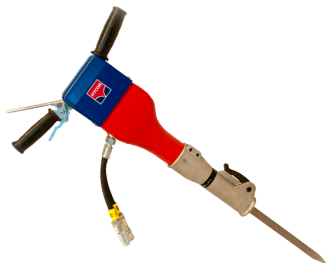

Datum: 18.04.2026

Davčna št.: SI45490635
Telefon: 01 542 24 70
E-mail: info@urni.si
WWW: www.urni.dev.ah.si

(slika je simbolična)

HYCON HH15

Kategorija: [HYCON ročna hidravlična kladiva](#)

Zaloga: **Preverite dobavljivost!**

Šifra:

Kratek opis

HYCON HH15 je idealna izbira za profesionalce, ki delajo v lahki gradbeni industriji. Tudi pri samo 19,2 kg je zmogljivost enaka 25-30 kg električnemu lomilcu. Deluje znotraj ali zunaj ne glede na vreme, prah in celo pod vodo. Odklopnik je standardno opremljen z ročaji proti vibracijam.

Kombinirajte HH15 z napajalnikom HYCON tipa HPP06 in imeli boste HYCON BASIC KIT, ki vam omogoča poceni rušenje.

Tehnične Specifikacije

Teža	19,2 kg
Delovni tlak	100 bar
Pretok olja	20 L/min
Frekvenca udarcev	1830 1/min.
Max. tlak	160 bar
Nivo hrupa	105 dB(A)
Vrednost vibracij	6.6 m/s²
Energija udarca	40 J

Podatki za nakazilo

Pri plačilu na TRR št.: SI56 0400 0027 9392 921, odprt pri OTP banki, obvezno navedite model 00 in sklic: številka ponudbe. ID za DDV-VAT: SI45490635, matična številka: 5945356, šifra dejavnosti: 51.620, št.vložka 1/28001/00, SRG: 96/02298, pri temeljnem sodišču v Ljubljani z osnovnim kapitalom 150.000,00€