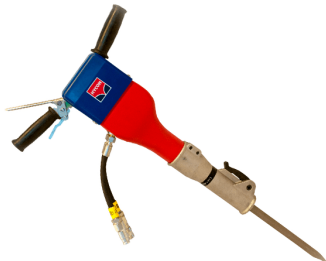

Datum: 23.06.2026

Davčna št.: SI45490635
Telefon: 01 542 24 70
E-mail: info@urni.si
WWW: www.urni.dev.ah.si

(slika je simbolična)

HYCON HH15

Kategorija: [HYCON ročna hidravlična kladiva](#)

Zaloga: **Preverite dobavljivost!**

Šifra:

Kratek opis

HYCON HH15 je idealna izbira za profesionalce, ki delajo v lahki gradbeni industriji. Tudi pri samo 19,2 kg je zmogljivost enaka 25-30 kg električnemu lomilcu. Deluje znotraj ali zunaj ne glede na vreme, prah in celo pod vodo. Odklopnik je standardno opremljen z ročaji proti vibracijam.

Kombinirajte HH15 z napajalnikom HYCON tipa HPP06 in imeli boste HYCON BASIC KIT, ki vam omogoča poceni rušenje.

Tehnične Specifikacije

Teža	19,2 kg
Delovni tlak	100 bar
Pretok olja	20 L/min
Frekvenca udarcev	1830 1/min.
Max. tlak	160 bar
Nivo hrupa	105 dB(A)
Vrednost vibracij	6.6 m/s²
Energija udarca	40 J

Podatki za nakazilo

Pri plačilu na TRR št.: SI56 0400 0027 9392 921, odprt pri OTP banki, obvezno navedite model 00 in sklic: številka ponudbe. ID za DDV-VAT: SI45490635, matična številka: 5945356, šifra dejavnosti: 51.620, št.vložka 1/28001/00, SRG: 96/02298, pri temeljnem sodišču v Ljubljani z osnovnim kapitalom 150.000,00€